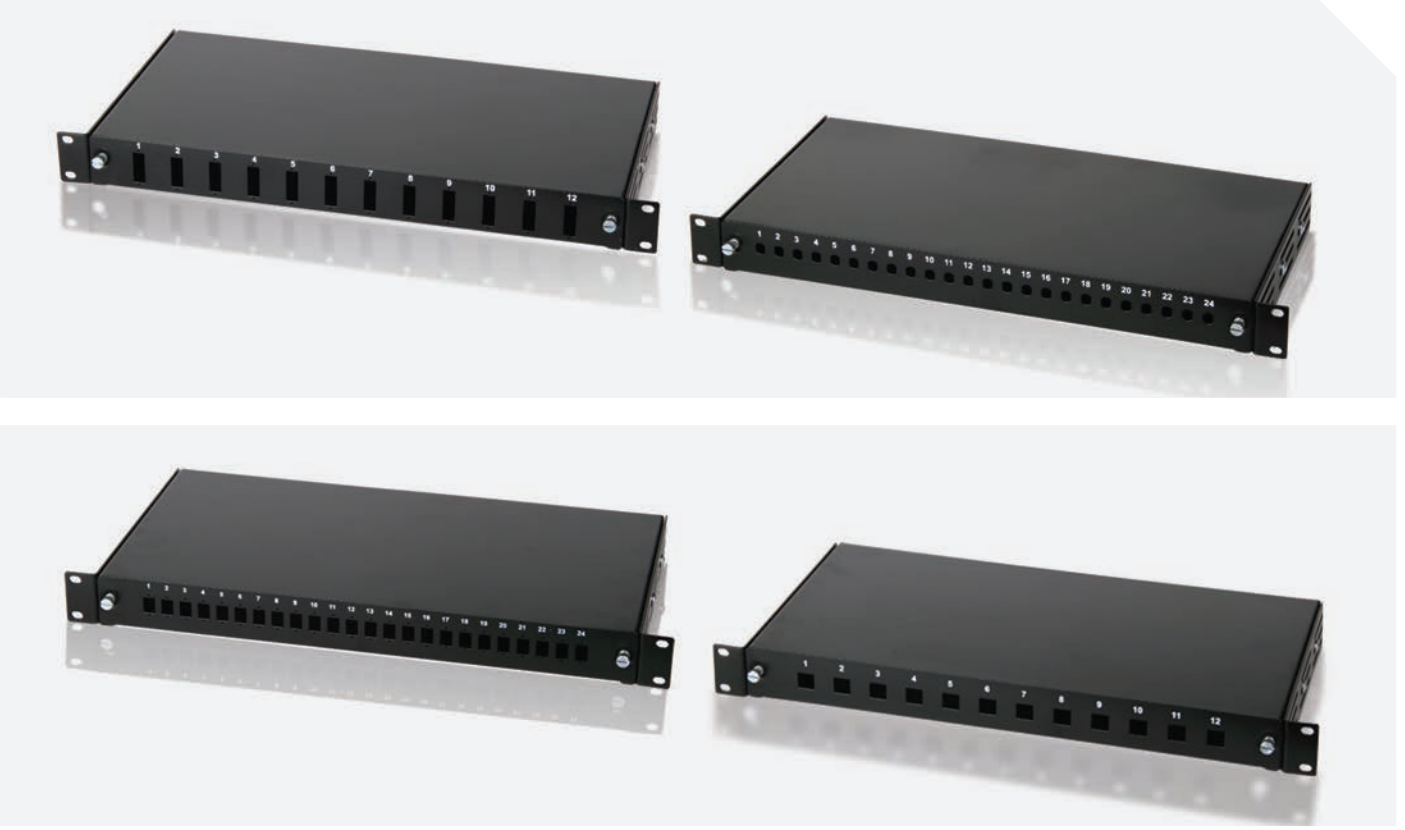

# Fiber Optik duvar tipi ve 19" sonlandırma kutuları

“Etap Fiber Optik duvar tipi ve 19" sonlandırma kutuları fiber optik sonlandırma için tasarlanmıştır: ST, SC, LC.”

- Fiber optik sonlandırma için kullanılır: ST, SC, LC seçenekleri mevcuttur.
- Yaylı vidalar ile kilitlenebilir ön kapı.
- Kablo düzenleme halkası (1 ad.) ve plastik kablo rakoru PG16 (1 ad.) ile birlikte teslim edilir.
- Kablo içerisinde kablo bağlantıları için gerekli klips bağlantı çıkıntıları - formları mevcuttur.
- Standart renk RAL 9005 siyahtır. RAL 7035 açık gri renk mevcuttur.

Siparişlerinizde belirtilmedikçe, RAL 9005 siyah olarak sevk edilecektir.

## Fiber optik sonlandırma kutuları – Duvar tipi

Ref no.	Ürün tanımı
<b>M66 FBOX 6ST</b>	Duvar tipi fiber optik sonlandırma kutusu, kapasite: 6 port ST, renk: siyah
<b>M66 FBOX 24ST</b>	Duvar tipi fiber optik sonlandırma kutusu, kapasite: 24 port ST, renk: siyah
<b>M66 FBOX 24SC D</b>	Duvar tipi fiber optik sonlandırma kutusu, kapasite: 24 port SC duplex, renk: siyah
<b>M66 FBOX 24SC S</b>	Duvar tipi fiber optik sonlandırma kutusu, kapasite: 24 port SC simplex, renk: siyah

## FİBER OPTİK 19" YATAY MONTAJLI SONLANDIRMA KUTULARI

- 1U, 19" rack montajına uygun
  - Sürgülü – kızaklı tip
  - Montaj bağlantılı plakaları derinlik ayarlı
  - Splice kaset bağlantısı için merkezde kaynaklı civata
  - Standart renk 9005 siyahtır.
- Ayrıca RAL 7035 açık gri renkte üretilebilir.